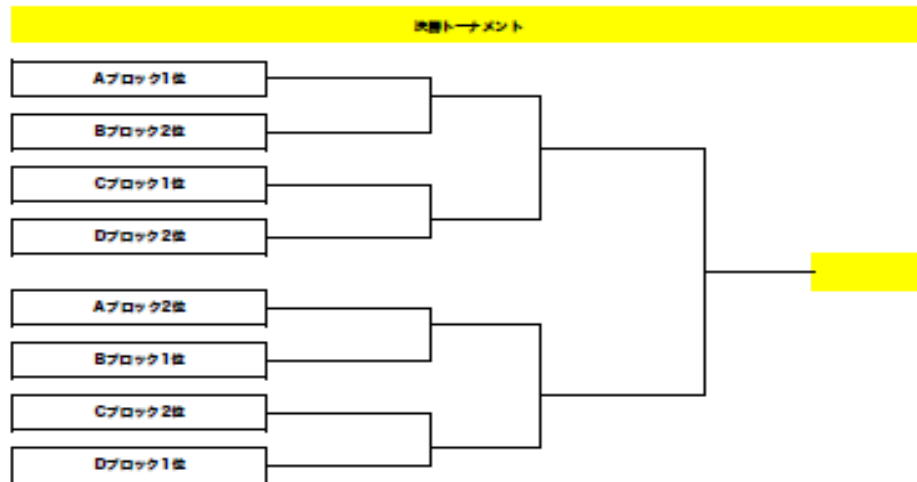

※全ての試合は15分ハーフ(15-15)のゲームとなります。
 ※試合は全て決勝で1勝目で行います。(前半戦終了後のゲーム、本戦が後半戦のゲームとなります。)

決勝トーナメント						
中風スポーツ広場						
	中風スポーツ広場A			中風スポーツ広場B		
9:30	Aブロック1位	A①	Bブロック2位	Cブロック1位	B①	Dブロック2位
10:15	Aブロック2位	A②	Bブロック1位	Cブロック2位	B②	Dブロック1位
11:30	A1敗者	A③	A2敗者	B1敗者	B③	B2敗者
12:15	A1勝者	A④	A2勝者	B1勝者	B④	B2勝者
13:30	A3勝者	A⑤	B3勝者	A3敗者	B⑤	B3敗者
14:15	A4勝者	A⑥	B4勝者	A4敗者	B⑥	B4敗者